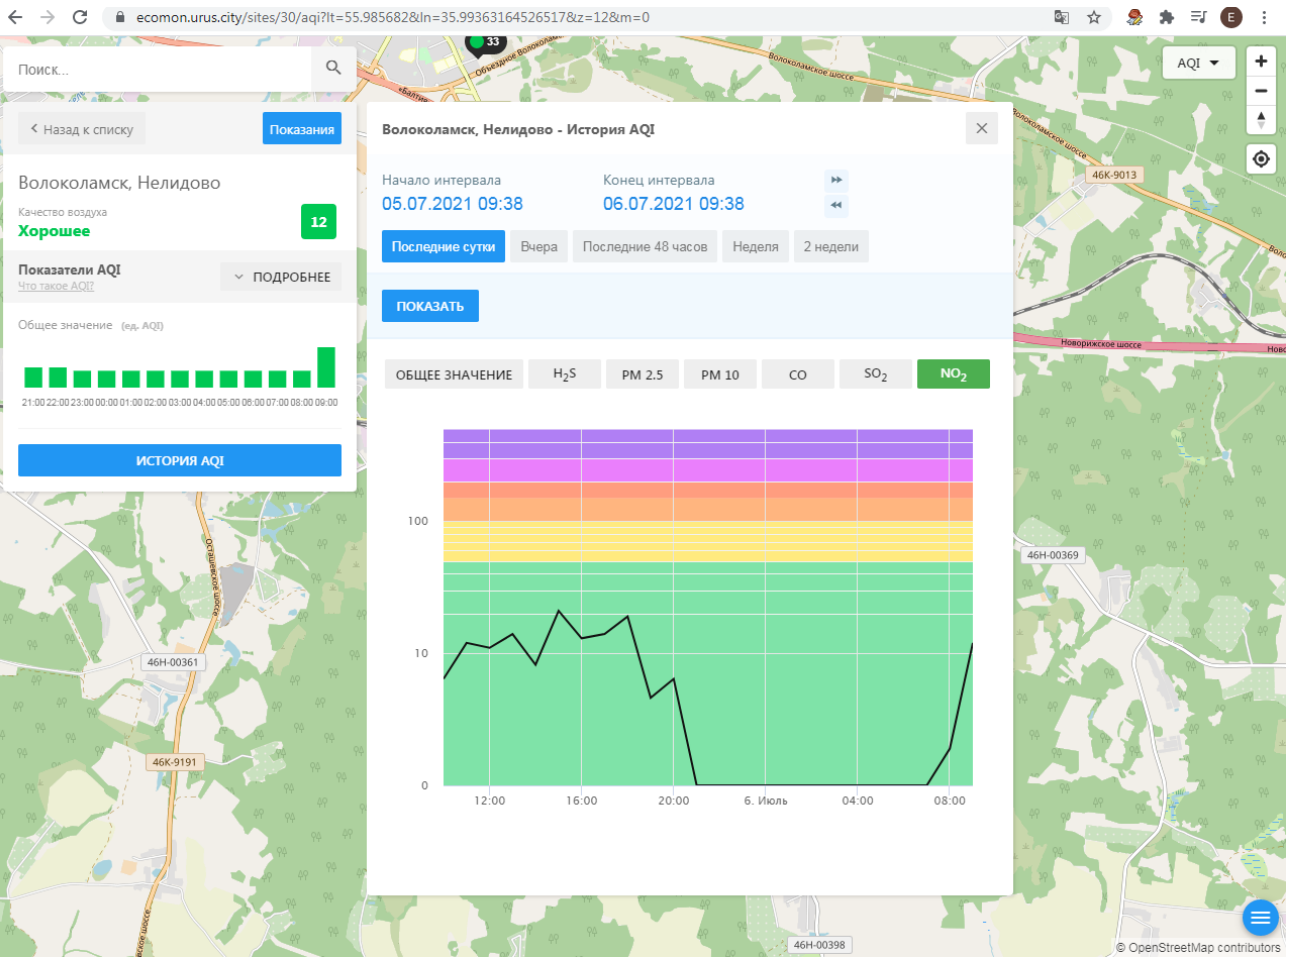

ПОКАЗАТЬ

ОБЩЕЕ ЗНАЧЕНИЕ H₂S PM 2.5 PM 10 CO SO₂ NO₂

100

10

0

12:00 16:00 20:00 6. Июль 04:00 08:00

46Н-00361 46К-9191 46К-9013 46Н-00369 46Н-00398

© OpenStreetMap contributors

ecomon.urus.city/sites/31/aqi?lt=56.03041099999999&ln=35.945793645264985&z=12&m=0

Поиск...

Волоколамск, Родниковая

Качество воздуха **Хорошее** 7

Показатели AQI
Что такое AQI? ПОДРОБНЕЕ

Общее значение (ед. AQI)

Время	Общее значение AQI
21:00	7
22:00	7
23:00	7
00:00	7
01:00	7
02:00	7
03:00	7
04:00	7
05:00	7
06:00	7
07:00	7
08:00	7
09:00	7

ИСТОРИЯ AQI

Волоколамск, Родниковая - История AQI

Начало интервала: 05.07.2021 09:39
Конец интервала: 06.07.2021 09:39