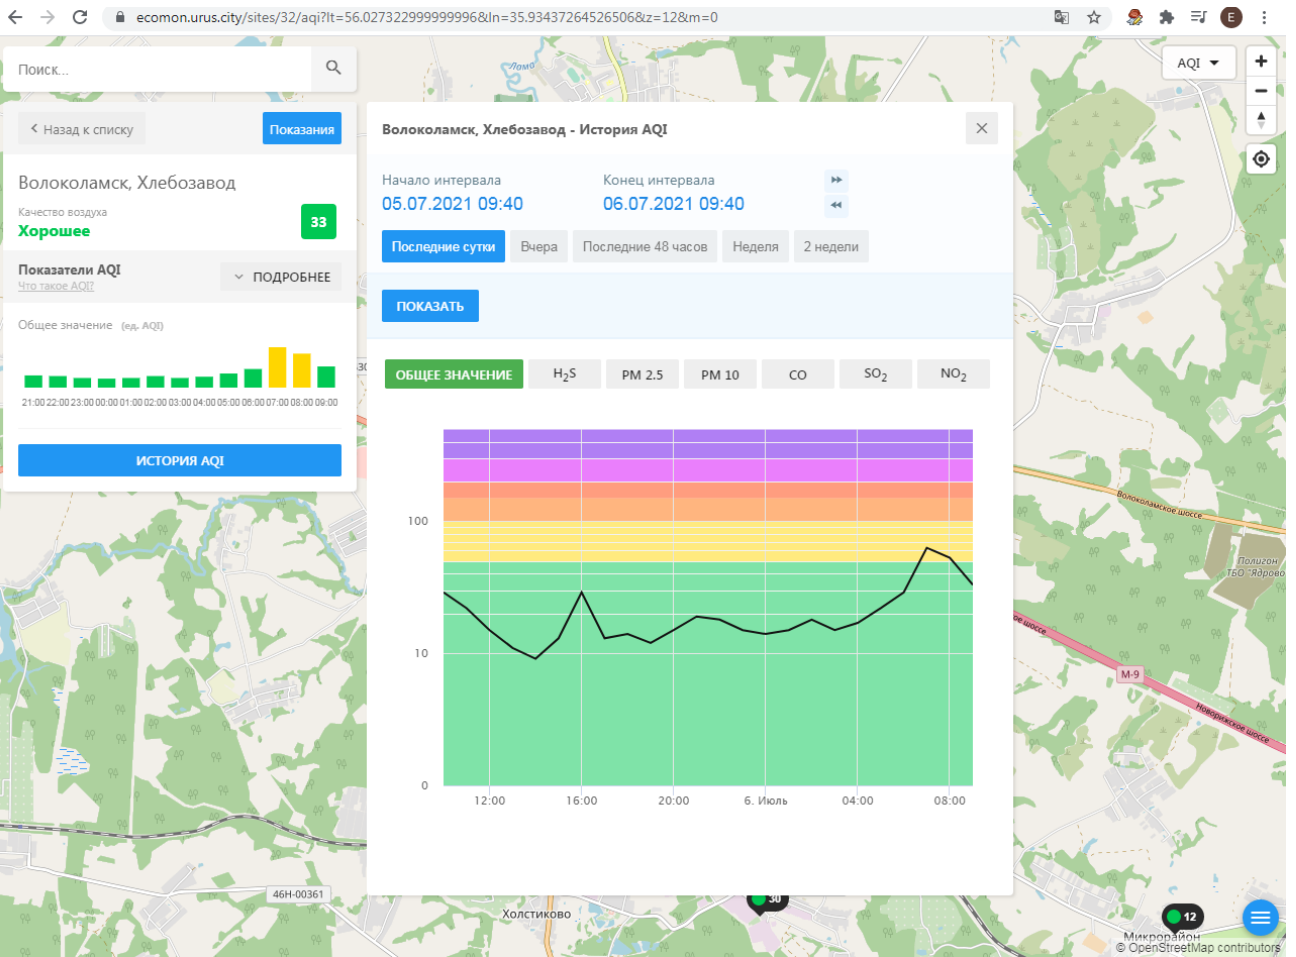

ИСТОРИЯ AQI

Волоколамск, Родниковая - История AQI

Начало интервала: 05.07.2021 09:39
Конец интервала: 06.07.2021 09:39

Последние сутки | Вчера | Последние 48 часов | Неделя | 2 недели

ПОКАЗАТЬ

ОБЩЕЕ ЗНАЧЕНИЕ | H₂S | PM 2.5 | **PM 10** | CO | SO₂ | NO₂

Время	PM 10 (ед. AQI)
12:00	~6
16:00	~7
20:00	~7
6. Июль	~7
04:00	~6
08:00	~7

ecomon.urus.city/sites/31/aqi?lt=56.03041099999999&ln=35.945793645264985&z=12&m=0

Поиск...

Волоколамск, Родниковая

Качество воздуха **Хорошее** 7

Показатели AQI
Что такое AQI? ПОДРОБНЕЕ

Общее значение (ед. AQI)

ИСТОРИЯ AQI

Волоколамск, Родниковая - История AQI

Начало интервала: 05.07.2021 09:39
Конец интервала: 06.07.2021 09:39

Последние сутки | Вчера | Последние 48 часов | Неделя | 2 недели

ПОКАЗАТЬ

ОБЩЕЕ ЗНАЧЕНИЕ | H₂S | PM 2.5 | PM 10 | CO | SO₂ | **NO₂**

Время	Общее значение AQI	NO ₂
21:00	~7	~5
22:00	~7	~5
23:00	~7	~5
00:00	~7	~5
01:00	~7	~5
02:00	~7	~5
03:00	~7	~5
04:00	~7	~5
05:00	~7	~5
06:00	~7	~5
07:00	~7	~5
08:00	~7	~5