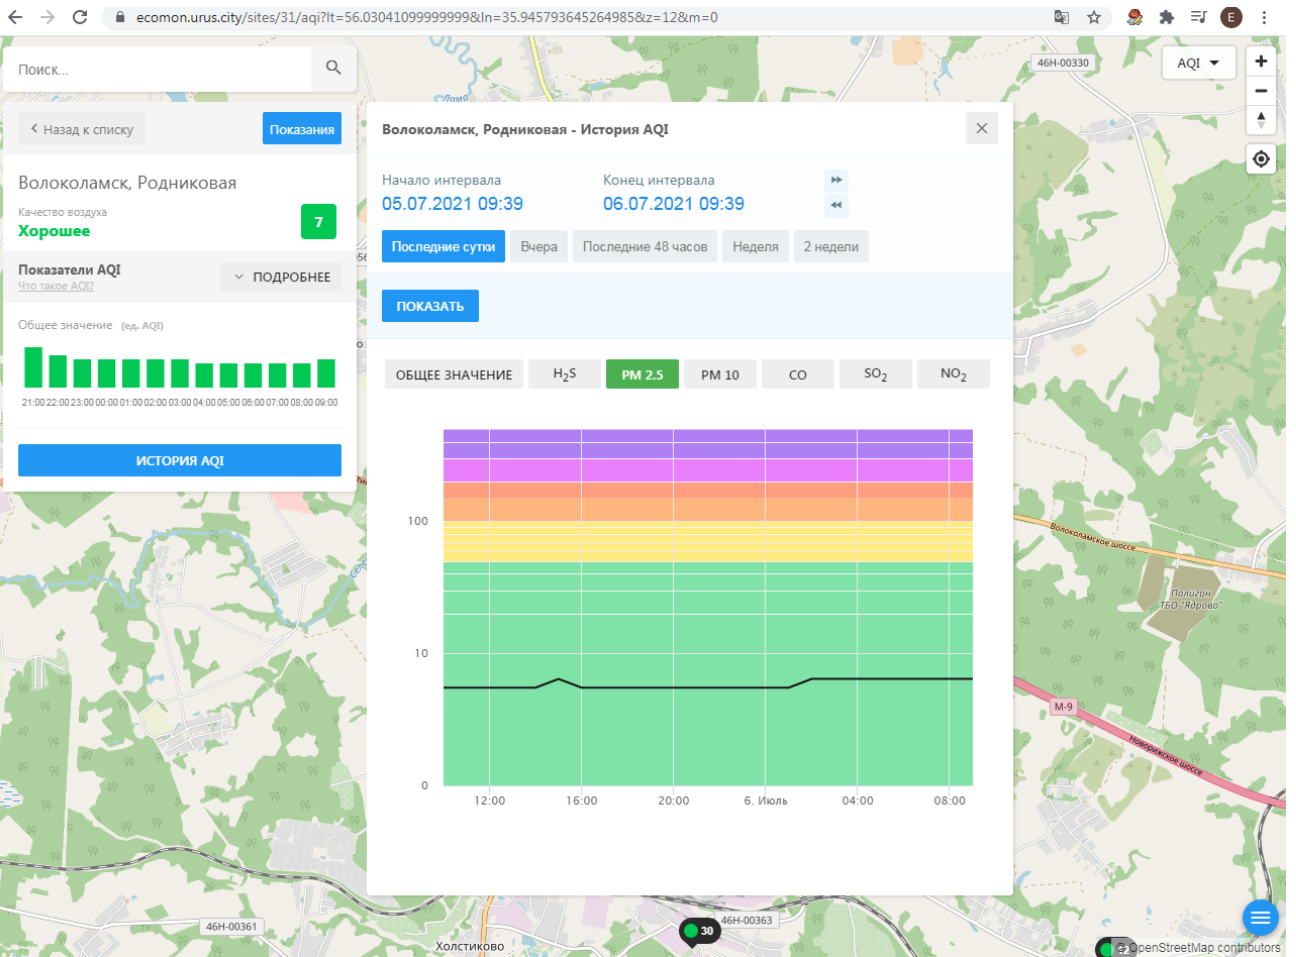

Время	Общее значение AQI
21:00	7
22:00	7
23:00	7
00:00	7
01:00	7
02:00	7
03:00	7
04:00	7
05:00	7
06:00	7
07:00	7
08:00	7
09:00	7

ИСТОРИЯ AQI

Волоколамск, Родниковая - История AQI

Начало интервала: 05.07.2021 09:39
Конец интервала: 06.07.2021 09:39

ecomon.urus.city/sites/31/aqi?lt=56.03041099999999&ln=35.945793645264985&z=12&m=0

Поиск...

Волоколамск, Родниковая

Качество воздуха **Хорошее** 7

Показатели AQI Что такое AQI? ПОДРОБНЕЕ

Общее значение (ед. AQI)

ИСТОРИЯ AQI

Волоколамск, Родниковая - История AQI

Начало интервала: 05.07.2021 09:39 Конец интервала: 06.07.2021 09:39

Последние сутки Вчера Последние 48 часов Неделя 2 недели

ПОКАЗАТЬ

ОБЩЕЕ ЗНАЧЕНИЕ H₂S PM 2.5 PM 10 CO SO₂ NO₂

Время	Общее значение	H ₂ S	PM 2.5	PM 10	CO	SO ₂	NO ₂
12:00	~1	~0	~0	~0	~0	~0	~0
16:00	~1	~0	~0	~0	~0	~0	~0
20:00	~1	~0	~0	~0	~0	~0	~0
6. Июль	~1	~0	~0	~0	~0	~0	~0
04:00	~1	~0	~0	~0	~0	~0	~0
08:00	~1	~0	~0	~0	~0	~0	~0