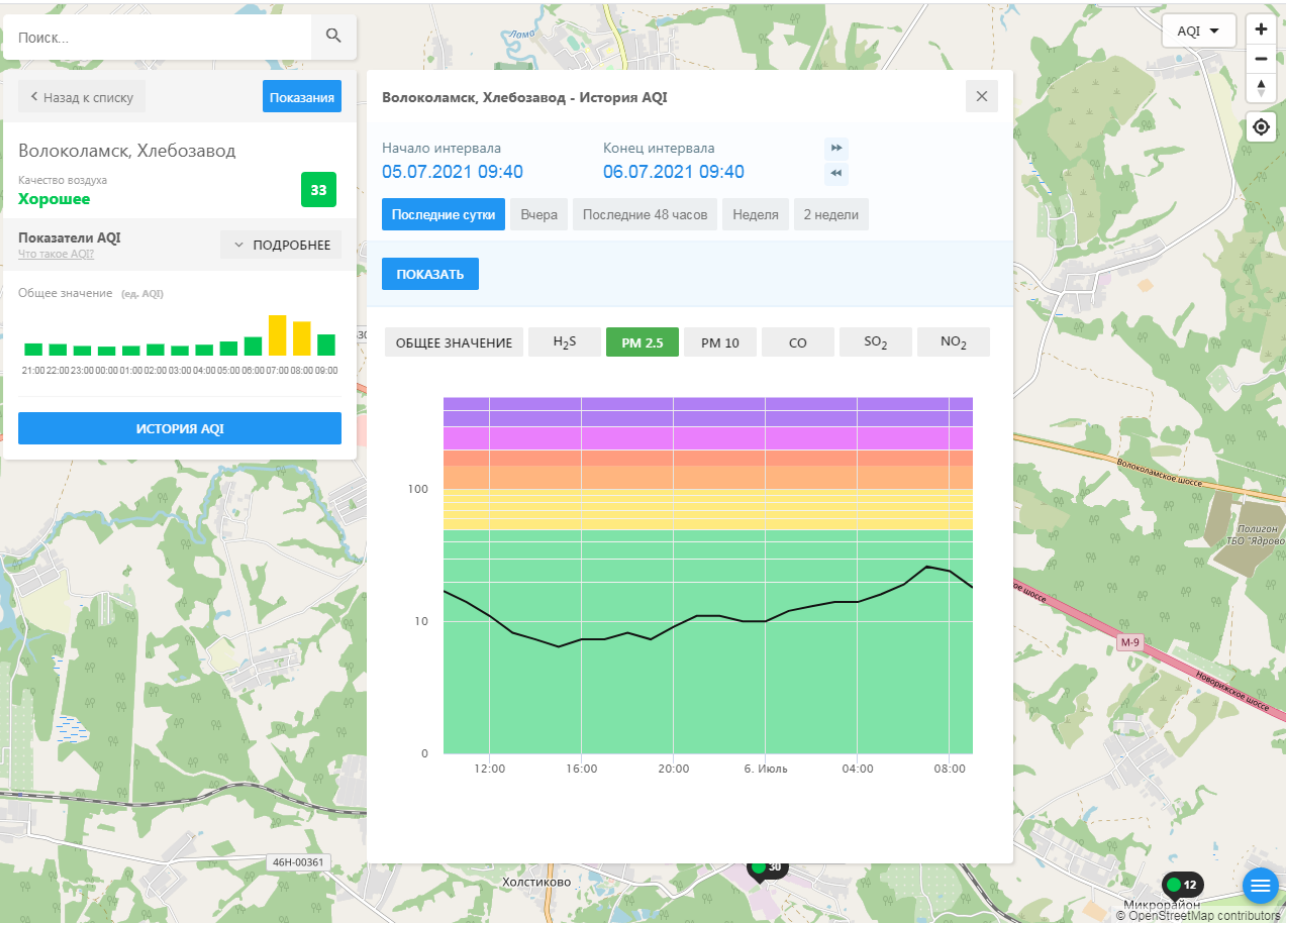

Поиск...

Волоколамск, Хлебозавод

Качество воздуха **Хорошее** 33

Показатели AQI Что такое AQI? ПОДРОБНЕЕ

Общее значение (ед. AQI)

ИСТОРИЯ AQI

Волоколамск, Хлебозавод - История AQI

Начало интервала: 05.07.2021 09:40 Конец интервала: 06.07.2021 09:40

Последние сутки Вчера Последние 48 часов Неделя 2 недели

ПОКАЗАТЬ

ОБЩЕЕ ЗНАЧЕНИЕ H₂S PM 2.5 PM 10 CO SO₂ NO₂

100

10

0

12:00 16:00 20:00 6. Июль 04:00 08:00

46Н-00361 Холстиково Микрорайон 12

© OpenStreetMap contributors

Поиск...

Волоколамск, Хлебозавод

Качество воздуха **Хорошее** 33

Показатели AQI Что такое AQI? ПОДРОБНЕЕ

Общее значение (ед. AQI)

ИСТОРИЯ AQI

Волоколамск, Хлебозавод - История AQI

Начало интервала: 05.07.2021 09:40 Конец интервала: 06.07.2021 09:40

Последние сутки Вчера Последние 48 часов Неделя 2 недели

ПОКАЗАТЬ

ОБЩЕЕ ЗНАЧЕНИЕ H₂S PM 2.5 PM 10 **CO** SO₂ NO₂

100

10

0

12:00 16:00 20:00 6. Июль 04:00 08:00