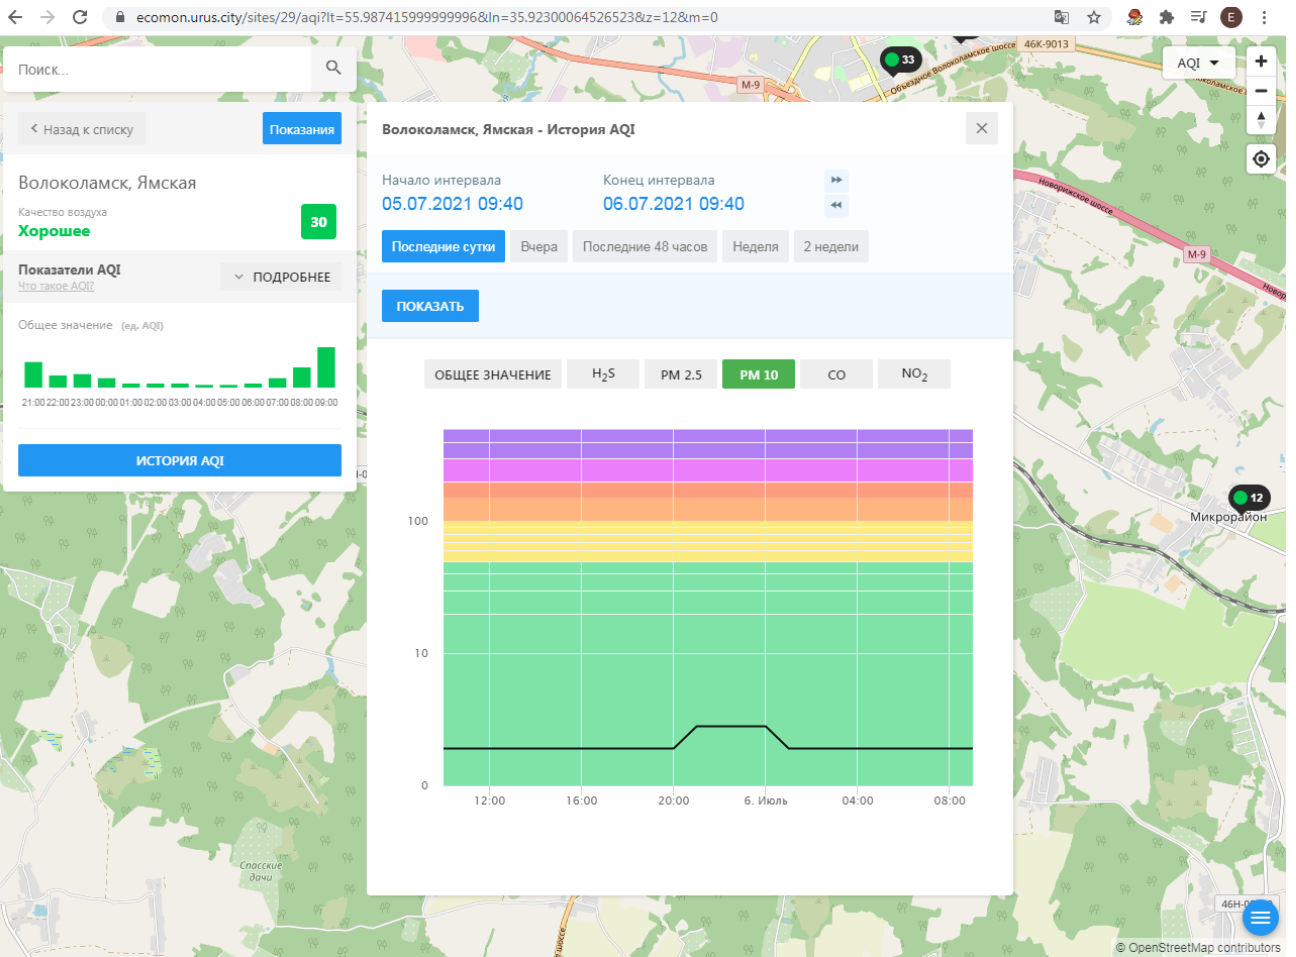

Поиск...

Волоколамск, Ямская

Качество воздуха **Хорошее** 30

Показатели AQI Что такое AQI? [ПОДРОБНЕЕ](#)

Общее значение (ед. AQI)

ИСТОРИЯ AQI

Волоколамск, Ямская - История AQI

Начало интервала: 05.07.2021 09:40 Конец интервала: 06.07.2021 09:40

[Последние сутки](#) [Вчера](#) [Последние 48 часов](#) [Неделя](#) [2 недели](#)

[ПОКАЗАТЬ](#)

ОБЩЕЕ ЗНАЧЕНИЕ H₂S PM 2.5 PM 10 CO NO₂

Время	Общее значение AQI
12:00	30
16:00	40
20:00	30
04:00	10
08:00	30

© OpenStreetMap contributors

Поиск...

< Назад к списку Показания

Волоколамск, Ямская
Качество воздуха **Хорошее** 30

Показатели AQI Что такое AQI? ПОДРОБНЕЕ

Общее значение (ед. AQI)

ИСТОРИЯ AQI

Волоколамск, Ямская - История AQI