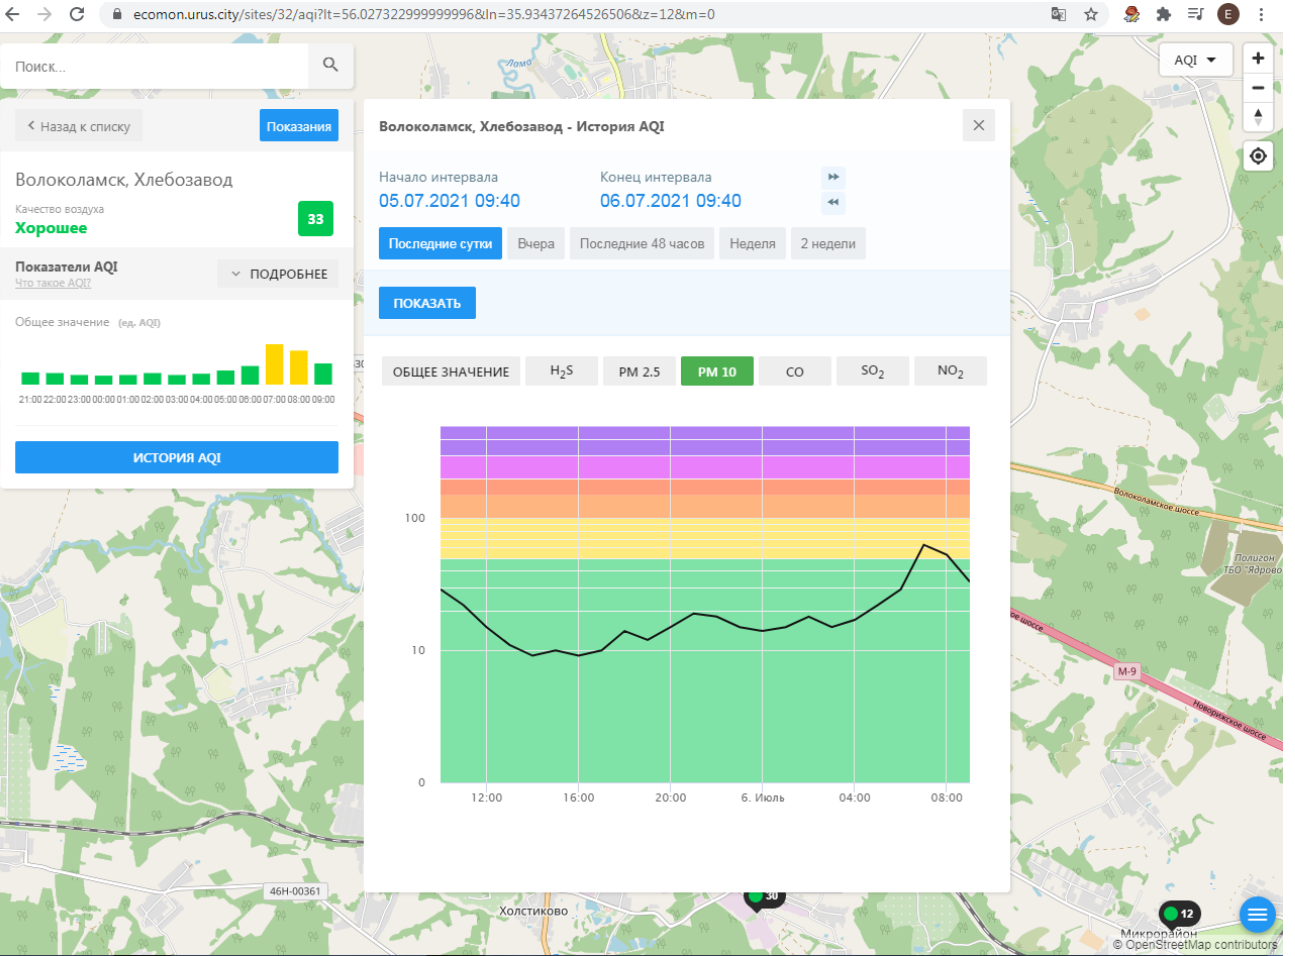

Поиск...

Волоколамск, Хлебозавод

Качество воздуха **Хорошее** 33

Показатели AQI Что такое AQI? ПОДРОБНЕЕ

Общее значение (ед. AQI)

ИСТОРИЯ AQI

Волоколамск, Хлебозавод - История AQI

Начало интервала: 05.07.2021 09:40 Конец интервала: 06.07.2021 09:40

Последние сутки Вчера Последние 48 часов Неделя 2 недели

ПОКАЗАТЬ

ОБЩЕЕ ЗНАЧЕНИЕ H₂S PM 2.5 PM 10 CO SO₂ NO₂

100

10

0

12:00 16:00 20:00 6. Июль 04:00 08:00

46Н-00361 Холстиково Микрорайон 12

© OpenStreetMap contributors

Поиск...

Волоколамск, Хлебозавод

Качество воздуха **Хорошее** 33

Показатели AQI Что такое AQI? ПОДРОБНЕЕ

Общее значение (ед. AQI)

ИСТОРИЯ AQI

Волоколамск, Хлебозавод - История AQI

Начало интервала: 05.07.2021 09:40 Конец интервала: 06.07.2021 09:40

Последние сутки Вчера Последние 48 часов Неделя 2 недели

ПОКАЗАТЬ

ОБЩЕЕ ЗНАЧЕНИЕ H₂S PM 2.5 PM 10 **CO** SO₂ NO₂

100

10

0

12:00 16:00 20:00 6. Июль 04:00 08:00