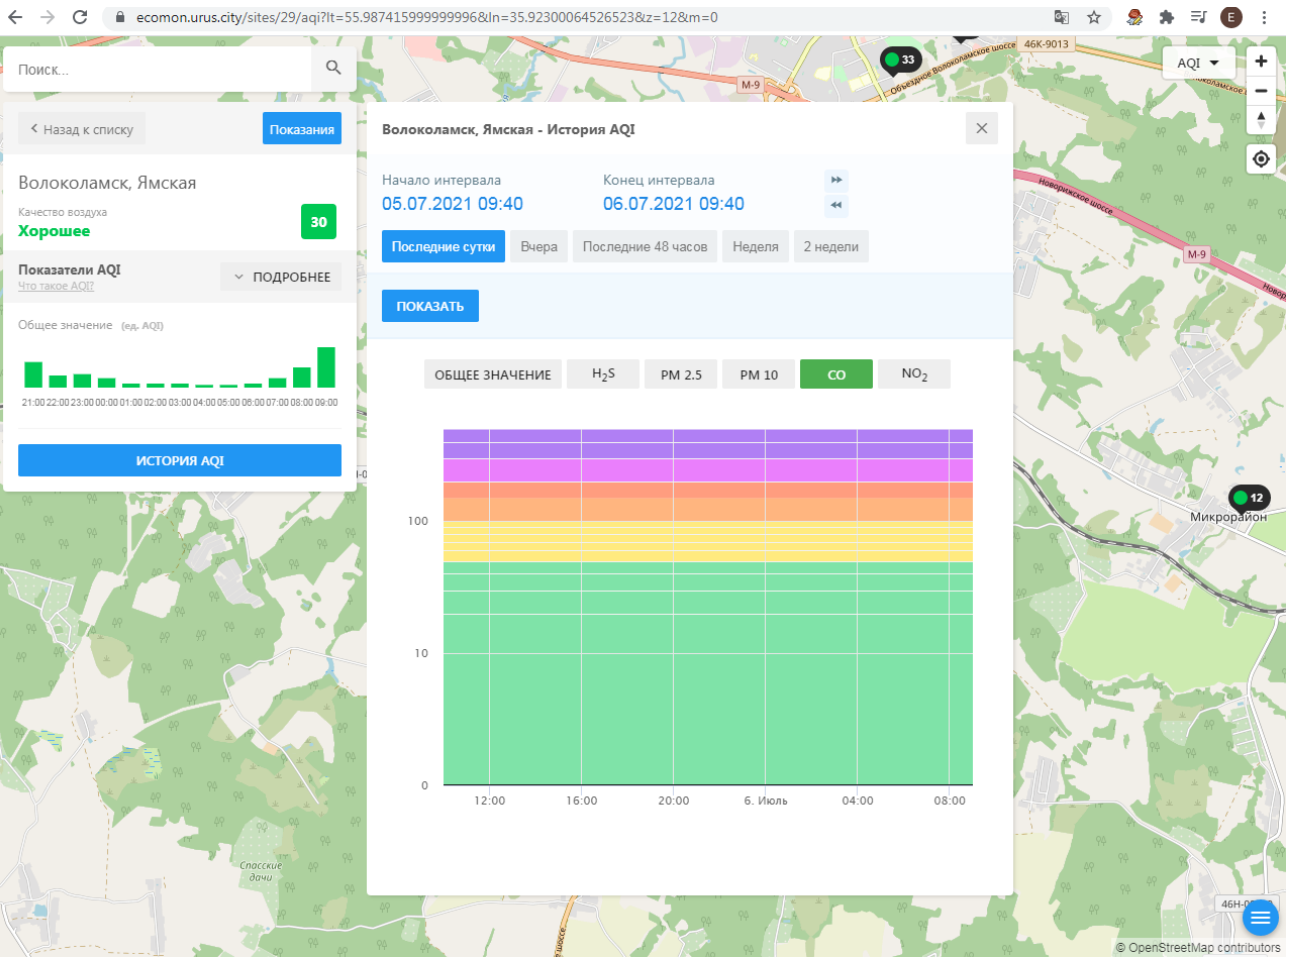

Начало интервала: 05.07.2021 09:40 Конец интервала: 06.07.2021 09:40

Последние сутки Вчера Последние 48 часов Неделя 2 недели

ПОКАЗАТЬ

ОБЩЕЕ ЗНАЧЕНИЕ H₂S PM 2.5 PM 10 CO SO₂ **NO₂**

Время	Общее значение	H ₂ S	PM 2.5	PM 10	CO	SO ₂	NO ₂
12:00	~5	0	0	0	0	0	~5
16:00	~15	0	0	0	0	0	~30
20:00	~5	0	0	0	0	0	~10
04:00	~5	0	0	0	0	0	~5
08:00	~5	0	0	0	0	0	~5

Поиск...

Волоколамск, Ямская

Качество воздуха **Хорошее** 30

Показатели AQI Что такое AQI? [ПОДРОБНЕЕ](#)

Общее значение (ед. AQI)

ИСТОРИЯ AQI

Волоколамск, Ямская - История AQI

Начало интервала: 05.07.2021 09:40 Конец интервала: 06.07.2021 09:40

[Последние сутки](#) [Вчера](#) [Последние 48 часов](#) [Неделя](#) [2 недели](#)

[ПОКАЗАТЬ](#)

ОБЩЕЕ ЗНАЧЕНИЕ H₂S PM 2.5 PM 10 CO NO₂

Время	Общее значение AQI
12:00	30
16:00	40
20:00	30
04:00	10
08:00	30

© OpenStreetMap contributors

Поиск...

< Назад к списку Показания

Волоколамск, Ямская
Качество воздуха **Хорошее** 30

Показатели AQI Что такое AQI? ПОДРОБНЕЕ

Общее значение (ед. AQI)

ИСТОРИЯ AQI

Волоколамск, Ямская - История AQI