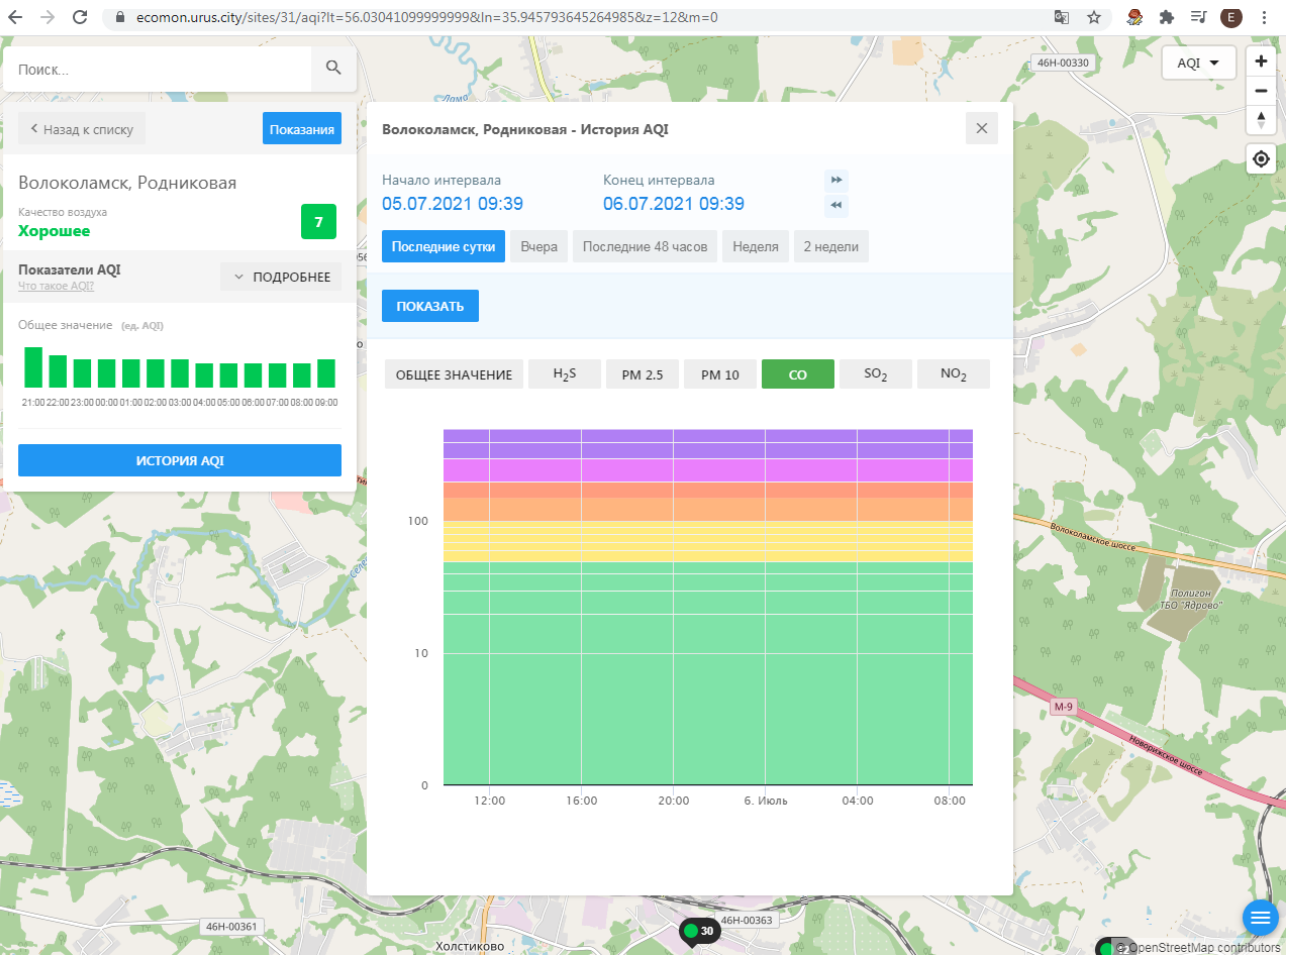

ecomon.urus.city/sites/31/aqi?lt=56.03041099999999&ln=35.945793645264985&z=12&m=0

Поиск...

Волоколамск, Родниковая

Качество воздуха **Хорошее** 7

Показатели AQI
Что такое AQI? ПОДРОБНЕЕ

Общее значение (ед. AQI)

ИСТОРИЯ AQI

Волоколамск, Родниковая - История AQI

Начало интервала: 05.07.2021 09:39
Конец интервала: 06.07.2021 09:39

Последние сутки | Вчера | Последние 48 часов | Неделя | 2 недели

ПОКАЗАТЬ

ОБЩЕЕ ЗНАЧЕНИЕ | H₂S | PM 2.5 | **PM 10** | CO | SO₂ | NO₂

Время	PM 10 (ед. AQI)
12:00	~6
16:00	~7
20:00	~7
6. Июль	~7
04:00	~6
08:00	~7

ecomon.urus.city/sites/31/aqi?lt=56.03041099999999&ln=35.945793645264985&z=12&m=0

Поиск...

Волоколамск, Родниковая

Качество воздуха **Хорошее** 7

Показатели AQI
Что такое AQI? ПОДРОБНЕЕ

Общее значение (ед. AQI)

ИСТОРИЯ AQI

Волоколамск, Родниковая - История AQI

Начало интервала: 05.07.2021 09:39
Конец интервала: 06.07.2021 09:39

Последние сутки | Вчера | Последние 48 часов | Неделя | 2 недели