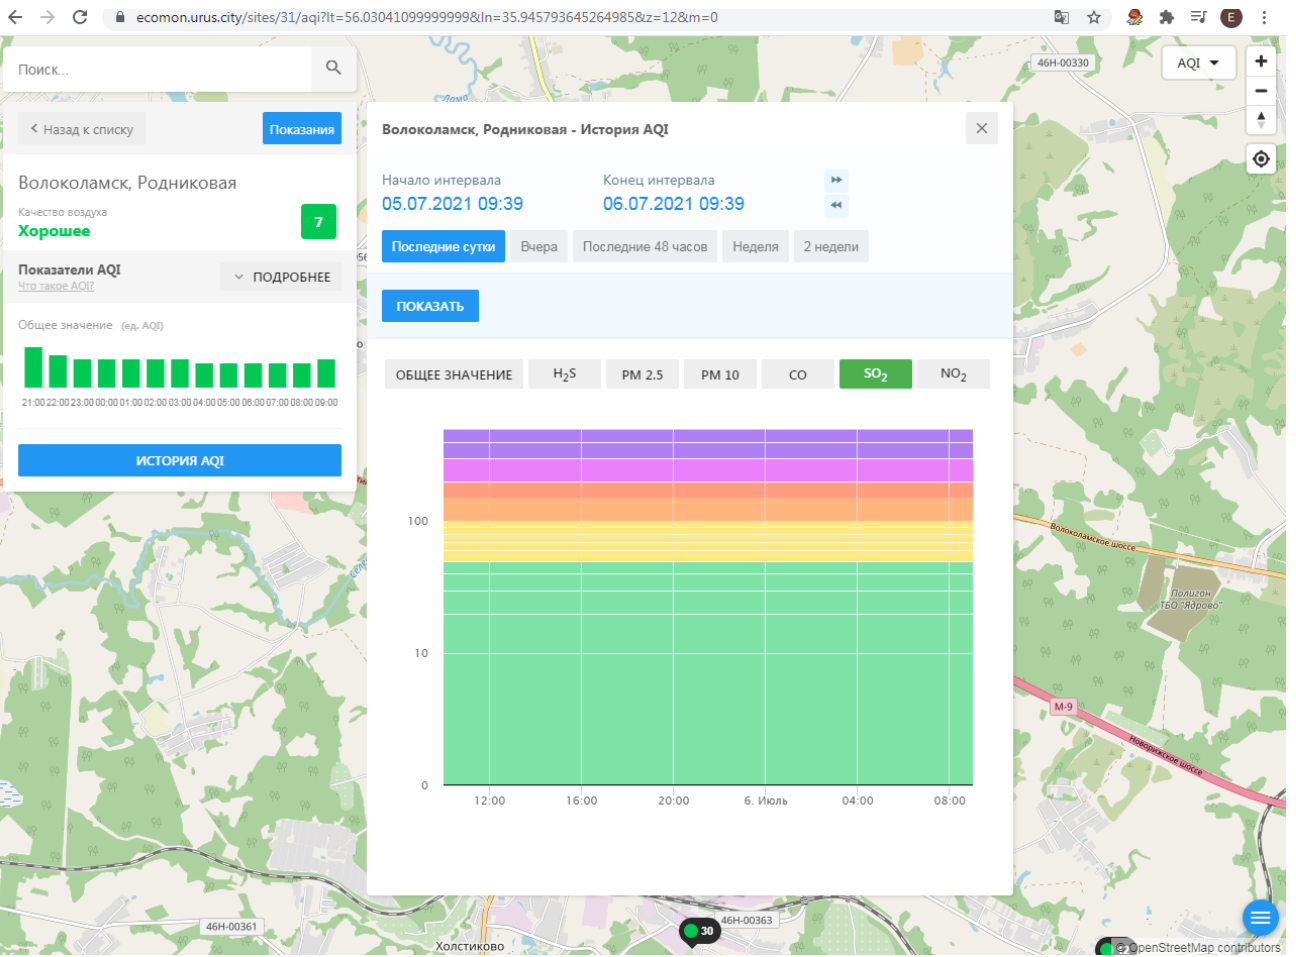

ecomon.urus.city/sites/31/aqi?lt=56.03041099999999&ln=35.945793645264985&z=12&m=0

Поиск...

Волоколамск, Родниковая

Качество воздуха **Хорошее** 7

Показатели AQI
Что такое AQI? ПОДРОБНЕЕ

Общее значение (ед. AQI)

ИСТОРИЯ AQI

Волоколамск, Родниковая - История AQI

Начало интервала: 05.07.2021 09:39
Конец интервала: 06.07.2021 09:39

Последние сутки | Вчера | Последние 48 часов | Неделя | 2 недели

ПОКАЗАТЬ

ОБЩЕЕ ЗНАЧЕНИЕ | H₂S | PM 2.5 | **PM 10** | CO | SO₂ | NO₂

Время	PM 10 (ед. AQI)
12:00	~6
16:00	~7
20:00	~7
6. Июль	~7
04:00	~6
08:00	~7

ecomon.urus.city/sites/31/aqi?lt=56.03041099999999&ln=35.945793645264985&z=12&m=0

Поиск...

Волоколамск, Родниковая

Качество воздуха **Хорошее** 7

Показатели AQI
Что такое AQI? ПОДРОБНЕЕ

Общее значение (ед. AQI)

ИСТОРИЯ AQI

Волоколамск, Родниковая - История AQI

Начало интервала: 05.07.2021 09:39
Конец интервала: 06.07.2021 09:39

Последние сутки | Вчера | Последние 48 часов | Неделя | 2 недели