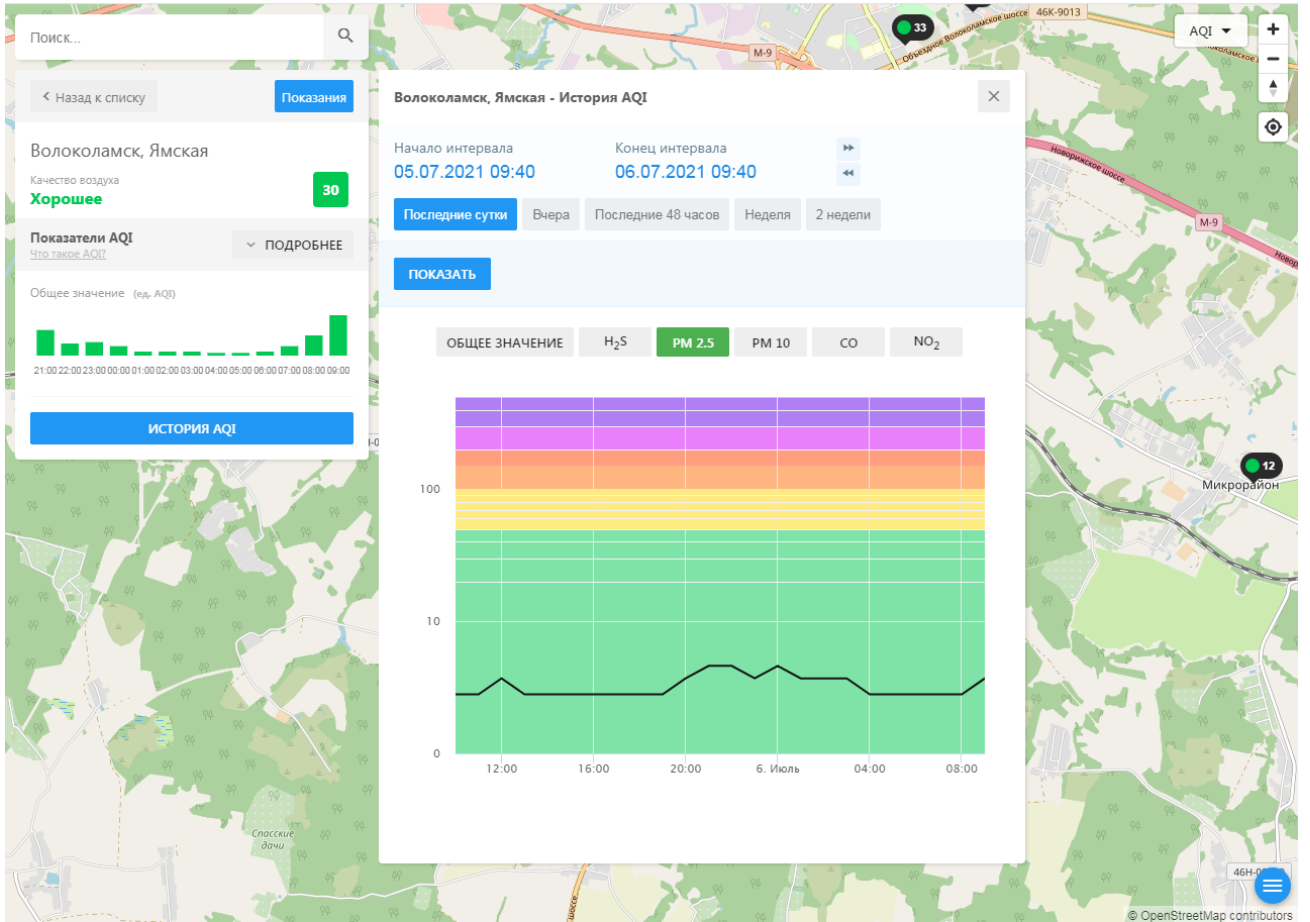

Поиск...

Волоколамск, Ямская

Качество воздуха **Хорошее** 30

Показатели AQI Что такое AQI? [ПОДРОБНЕЕ](#)

Общее значение (ед. AQI)

ИСТОРИЯ AQI

Волоколамск, Ямская - История AQI

Начало интервала: 05.07.2021 09:40 Конец интервала: 06.07.2021 09:40

[Последние сутки](#) [Вчера](#) [Последние 48 часов](#) [Неделя](#) [2 недели](#)

[ПОКАЗАТЬ](#)

ОБЩЕЕ ЗНАЧЕНИЕ H₂S PM 2.5 PM 10 CO NO₂

Время	Общее значение AQI
12:00	30
16:00	40
20:00	30
04:00	10
08:00	30

© OpenStreetMap contributors

Поиск...

< Назад к списку Показания

Волоколамск, Ямская
Качество воздуха **Хорошее** 30

Показатели AQI Что такое AQI? ПОДРОБНЕЕ

Общее значение (ед. AQI)

ИСТОРИЯ AQI

Волоколамск, Ямская - История AQI

Начало интервала: 05.07.2021 09:40 Конец интервала: 06.07.2021 09:40

Последние сутки Вчера Последние 48 часов Неделя 2 недели

ПОКАЗАТЬ

ОБЩЕЕ ЗНАЧЕНИЕ H₂S PM 2.5 PM 10 CO **NO₂**

Время	Общее значение	H ₂ S	PM 2.5	PM 10	CO	NO ₂
12:00	30	0	10	20	0	30
16:00	40	0	15	30	0	40
20:00	30	0	10	20	0	30
04:00	10	0	5	10	0	10
08:00	30	0	10	20	0	30